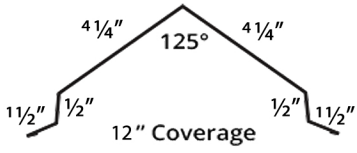

# TRIM

**Ridge Cap**

**Outside Corner**

**Residential Rake**

**Roof Starter**

**F&J**

**Fascia**

**Double Angle**

**J-Channel**

**W-Valley**

Specify color in or out

**Transition**

**End Wall**

**Side Wall**

**Gambrel Flashing**

**Wall Base**