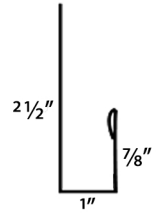

# TRIM

**Ridge Cap**

**Outside Corner**

**Residential Rake**

**Roof Starter**

**F&J**

**Fascia**

**Double Angle**

**J-Channel**

**W-Valley**

Specify color in or out

**Transition**

**End Wall**

**Side Wall**

**Gambrel Flashing**

**Wall Base**