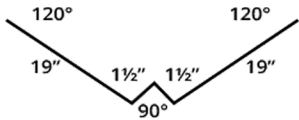

# TRIM

**Ridge Cap**

**Outside Corner**

**Residential Rake**

**Roof Starter**

**F&J**

**Fascia**

**Double Angle**

**J-Channel**

**W-Valley**

Specify color in or out

**Transition**

**End Wall**

**Side Wall**

**Gambrel Flashing**

**Wall Base**