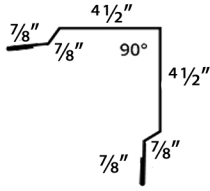

# TRIM

**Ridge Cap**

**Outside Corner**

**Residential Rake**

**Roof Starter**

**F&J**

**Fascia**

**Double Angle**

**J-Channel**

**W-Valley**

Specify color in or out

**Transition**

**End Wall**

**Side Wall**

**Gambrel Flashing**

**Wall Base**