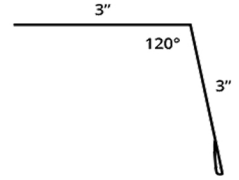

# TRIM

**Ridge Cap**

**Outside Corner**

**Residential Rake**

**Roof Starter**

**F&J**

**Fascia**

**Double Angle**

**J-Channel**

**W-Valley**

Specify color in or out

**Transition**

**End Wall**

**Side Wall**

**Gambrel Flashing**

**Wall Base**